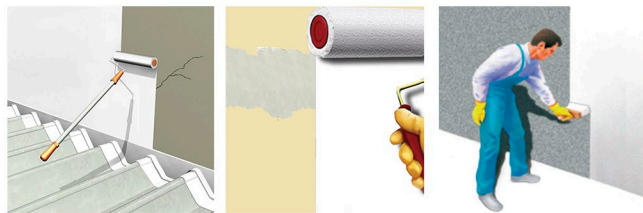

# SIKAWALL®-275 RAPID

PLASTE RÁPIDO EN POLVO PARA ENLUCIDO DE PARAMENTOS INTERIORES

PRESENTACIÓN:  
Bolsas de 3,5 kg.

COLOR:  
polvo blanco

MASILLA RÁPIDA DE BASE INORGÁNICA, PARA REGULARIZACIÓN Y ENLUCIDO FINAL DE PARAMENTOS INTERIORES ANTES DE PINTAR O EMPAPELAR.

## Usos

- Alisado de paredes interiores acabadas en yeso ó escayola
- Preparación de paredes interiores que requieran un acabado fino antes de pintar o empapelar

## Características y Ventajas

- Buena adherencia a soportes de yeso o escayola
- Secado rápido
- Buena trabajabilidad, fácil de igualar, alisar y pintar en 3 horas
- Acabado muy fino
- Aplicable en capa fina