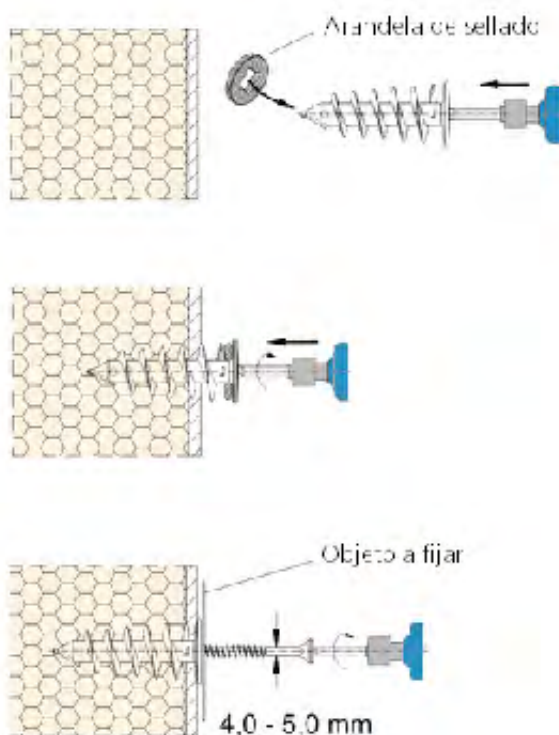

LO DESTACADO

- No provoca puentes térmicos
- Fácil aplicación

TACO ESPIRAL ROSCADO PARA LA FIJACIÓN DE CARGAS LIGERAS MÁX. 5KG/UD SOBRE SISTEMA DE AISLAMIENTO TÉRMICO POR EL EXTERIOR COTETERM

Especialmente diseñado para fijar puntos de luz, carteles o elementos ligeros que se quieren fijar sobre el soporte.

PROPIEDADES

- No provoca puentes térmicos.
- Fácil aplicación.
- Se palica de forma roscada generalmente sin pre-taladro
- Se pueden utilizar tornillos de exterior de diámetro de 4 a 5mm del aislante.
- La banda se debe aplicar a testa enter tramos diferentes o recortes no dejando separación alguna.
- La capa de COTETERM M armada se aplicara encima de la banda selladora.