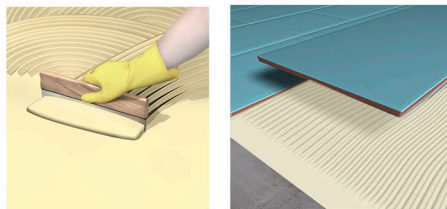

SIKABOND®-150 PREMIUM FLOOR

ADHESIVO UNIVERSAL PARA TODO TIPO DE REVESTIMIENTOS FLEXIBLES

ADHESIVO ACRÍLICO UNIVERSAL SENSIBLE A LA PRESIÓN, MONOCOMPONENTE Y LIBRE DE SOLVENTES.

PRESENTACIÓN:
Botes de plástico de 6 kg.
y 14 kg.

COLOR:
beige

Usos

Pegado continuo de revestimientos flexibles sobre soportes absorbentes y no absorbentes en interior:

- Linóleo, tejidos, fibra natural con soporte, fieltro monocapa o multicapa, moquetas con soporte de PVC, PU o sin soporte, capas amortiguadoras (underlays), PVC y vinilo acolchado, revestimientos de corcho y linóleo de corcho, loseta de goma (~ 3.5 mm, por ej. Norament), revestimientos de goma en rollo (por ej. Noraplan)

Ventajas

- Muy fácil aplicación
- Bajo consumo / alto poder de cobertura
- Alto poder de adhesión inicial
- Adecuado para pegado en húmedo y en semi-húmedo
- Adecuado para suelo radiante
- Adecuado para sillas de ruedas giratorias
- Adecuado para revestimientos difíciles