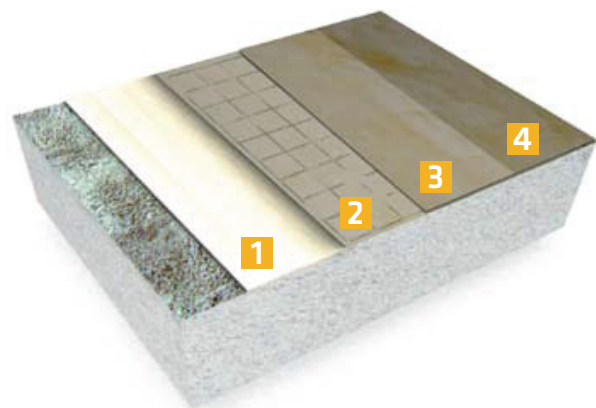

EL MATERIAL MÁS COMPLETO

SikaDecor® Nature es una de las últimas tendencias en renovación y decoración para suelos, paredes y techos, en interiores y exteriores

- ✓ Gama de 26 colores tendencia para interiores.
- ✓ Textura fina y sedosa. Acabado mate o brillo.
- ✓ Especialmente indicado para renovación y decoración de superficies existentes.
- ✓ Colores resistentes, estables y de alto valor estético.
- ✓ Aplicación directa sobre cerámica, hormigón, mortero, ladrillo y soportes porosos.
- ✓ Transpirable y apto para colocación en cocinas y baños.
- ✓ Fácil aplicación y puesta en servicio rápida.